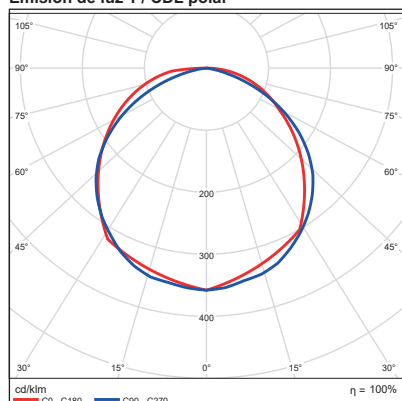

Información técnica

Marca:	SIXELECTRIC	Vida útil:	50.000 h
Modelo:	PL008	Color:	6500K LUZ DIA
Descripción:	PROYECTOR LED	Lumen:	8843 lm
Voltaje:	100-240VCA 50/60 Hz - Clase I	Potencia:	100W
Aislación:	IP65 - APTO EXTERIOR	Garantía:	2 AÑOS

Emisión de luz 1 / CDL polar

Emisión de luz 1 / Diagrama de densidad luminica

Emisión de luz 1 / CDL lineal