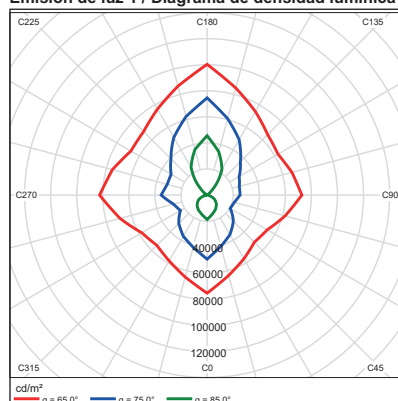

Información técnica

Marca:	SIXELECTRIC	Vida útil:	50.000 h
Modelo:	PL008	Color:	6500K LUZ DIA
Descripción:	PROYECTOR LED	Lumen:	8843 lm
Voltaje:	100-240VCA 50/60 Hz - Clase I	Potencia:	100W
Aislación:	IP65 - APTO EXTERIOR	Garantía:	2 AÑOS

Emisión de luz 1 / CDL polar

Emisión de luz 1 / Diagrama de densidad luminica

Emisión de luz 1 / CDL lineal